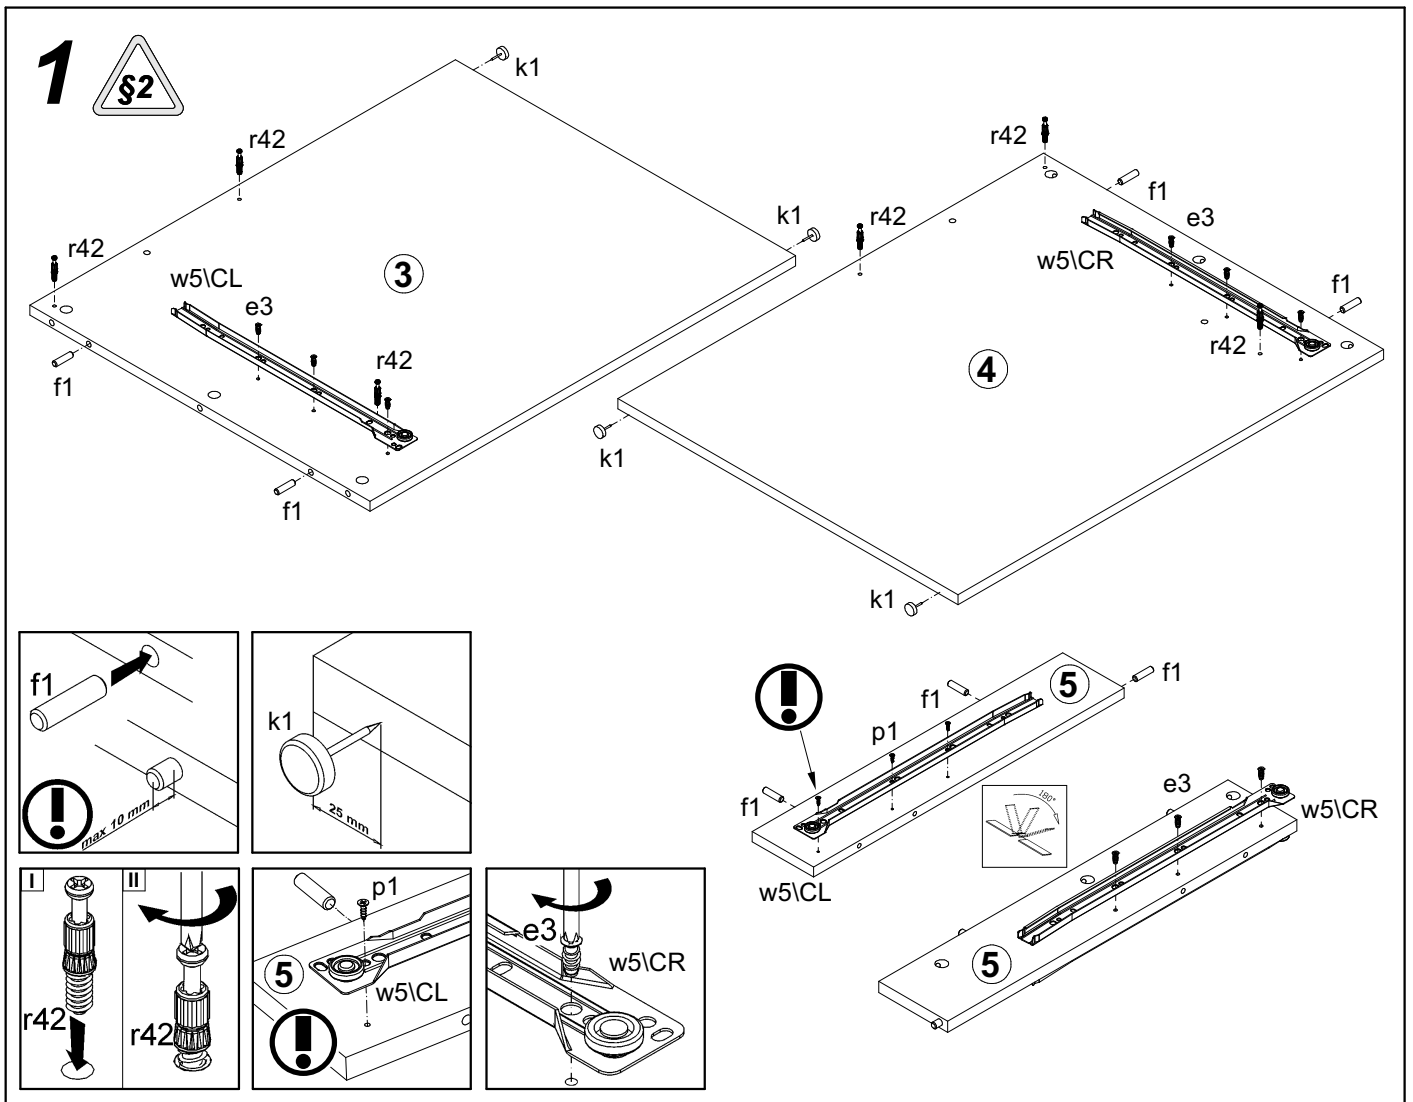

НЕПО / НЕРО

Стіл письмовий / Стол письменный **BIU2S**

A	B	C	D	
1	S301-015	480	112	2/2
2	S301-016	480	112	2/2
3	S301-130	736	588	1/2
4	S301-131	736	588	1/2
5	S301-132	106	536	1/2
6	S301-212	1000	590	1/2
7	S301-418	966	360	1/2
8	S301-419	966	150	1/2
9	S301-917	433	399	1/2
10	S301-504	400	80	1/2
11	S301-505	400	80	1/2
12	S301-516	427	80	1/2

2x c310	2x φ7x50 mm e1	9x φ6x13 mm e3	8x φ5x50 mm e32	11x φ8x30 mm f1	4x k1	3x φ3,5x13 mm p1	8x φ3x12 mm p54	4x φ4x25 mm p87
23x φ15x12mm #16 r1	23x 20/11 r42	2x s1	13x φ16 s2	2x 400 mm w5ICL	2x 400 mm w5ICR	2x 400 mm w5IDL	2x 400 mm w5IDR	1x z1

3

4

5