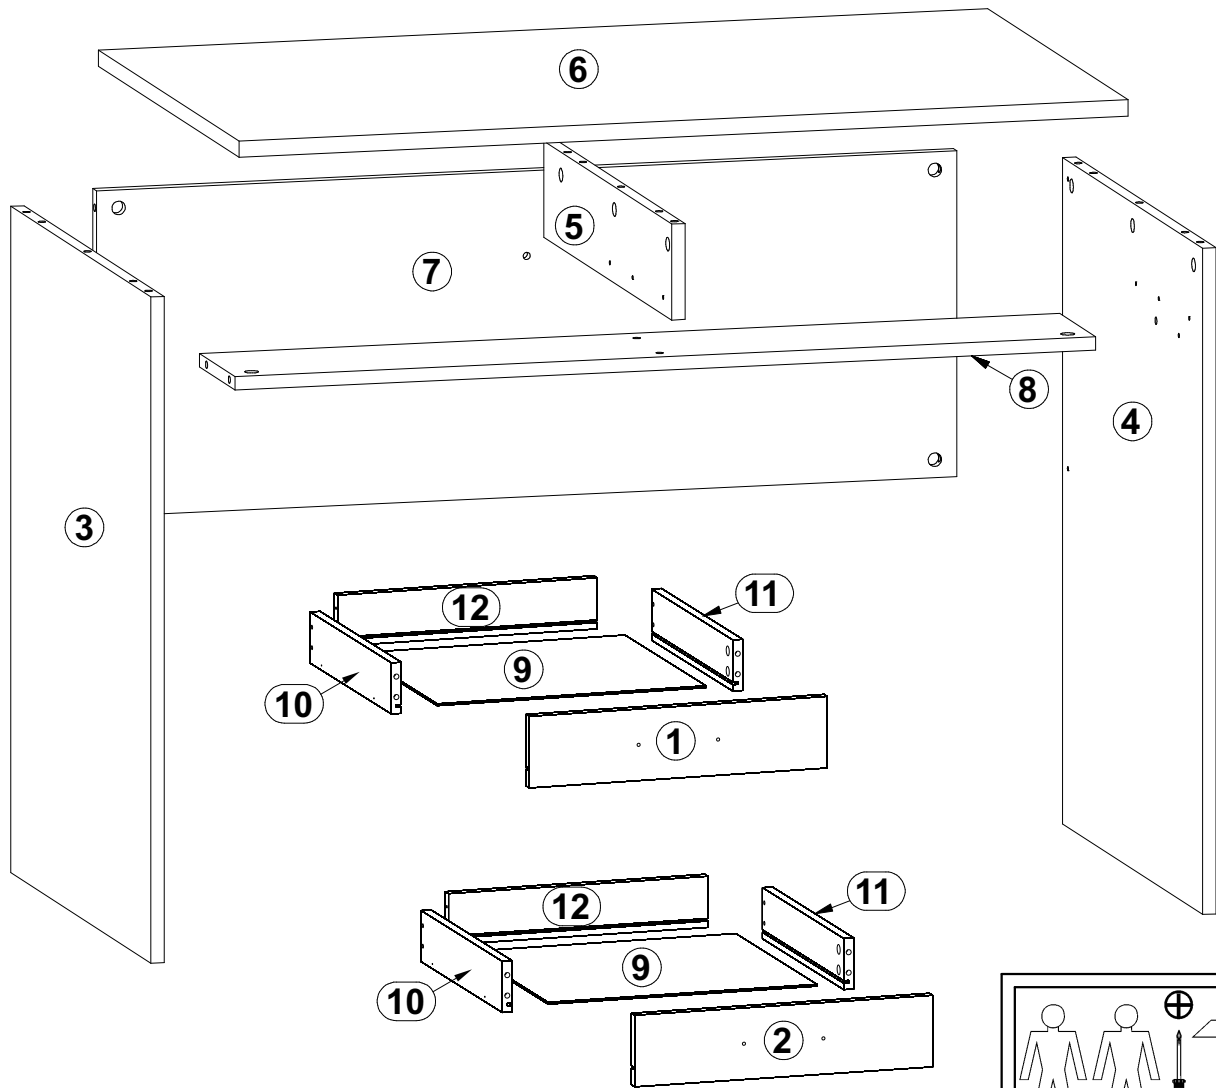

НЕПО / НЕРО

Стіл письмовий / Стол письменный **BIU2S**

A	B	C	D	
1	S301-015	480	112	2/2
2	S301-016	480	112	2/2
3	S301-130	736	588	1/2
4	S301-131	736	588	1/2
5	S301-132	106	536	1/2
6	S301-212	1000	590	1/2
7	S301-418	966	360	1/2
8	S301-419	966	150	1/2
9	S301-917	433	399	1/2
10	S301-504	400	80	1/2
11	S301-505	400	80	1/2
12	S301-516	427	80	1/2