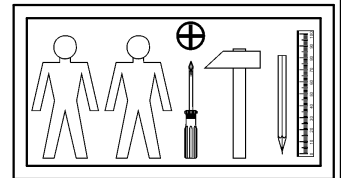

НЕПО / НЕРО

Стіл письмовий / Стол письменный **BIU2S**

A	B	C	D	
1	S301-015	480	112	2/2
2	S301-016	480	112	2/2
3	S301-130	736	588	1/2
4	S301-131	736	588	1/2
5	S301-132	106	536	1/2
6	S301-212	1000	590	1/2
7	S301-418	966	360	1/2
8	S301-419	966	150	1/2
9	S301-917	433	399	1/2
10	S301-504	400	80	1/2
11	S301-505	400	80	1/2
12	S301-516	427	80	1/2