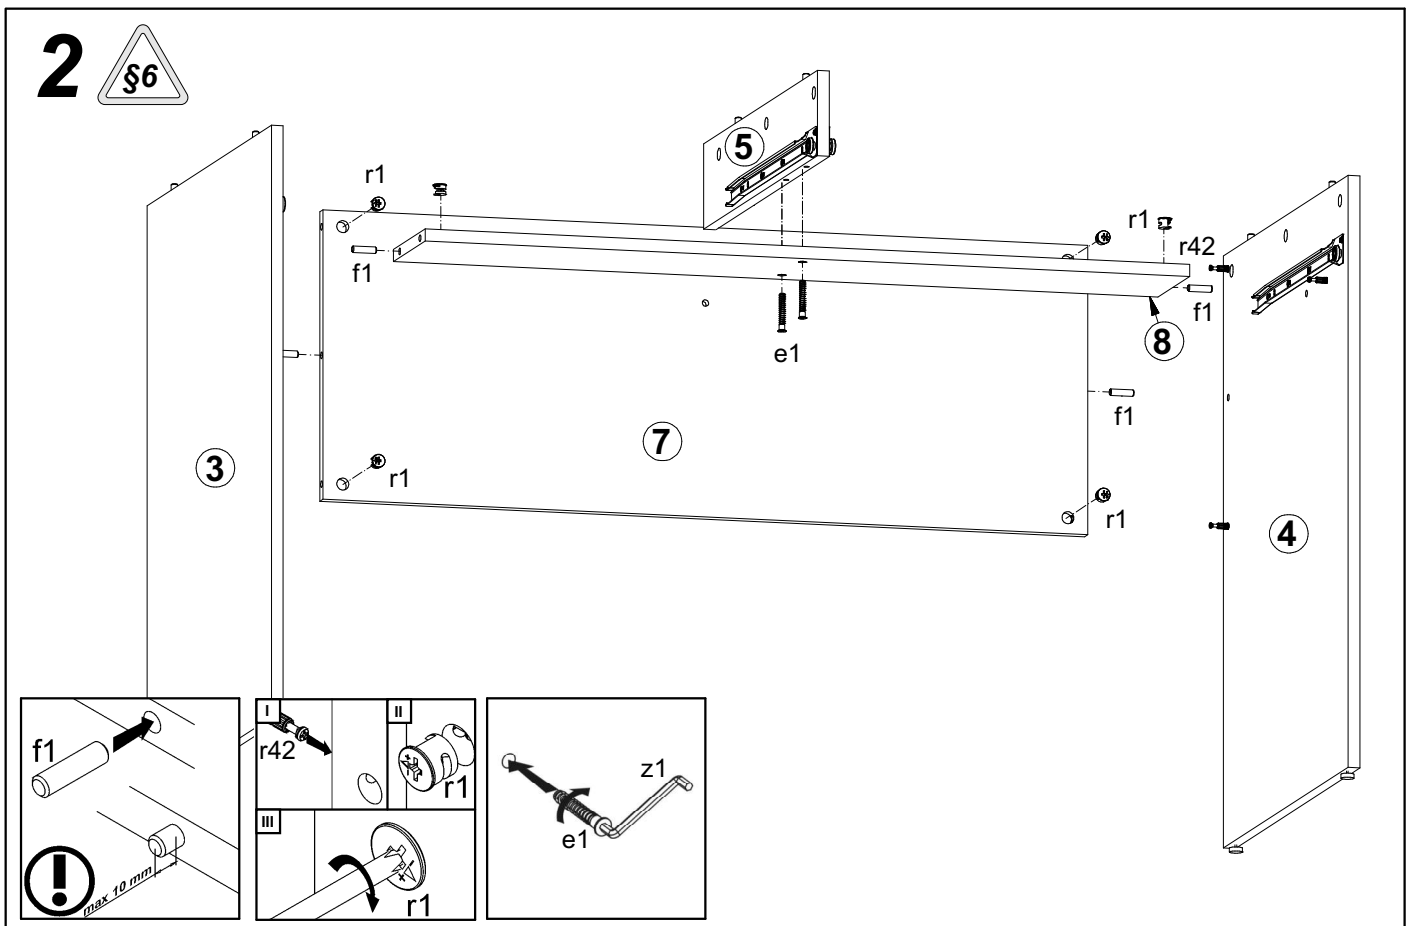

НЕПО / НЕРО

Стіл письмовий / Стол письменный **BIU2S**

A	B	C	D	
1	S301-015	480	112	2/2
2	S301-016	480	112	2/2
3	S301-130	736	588	1/2
4	S301-131	736	588	1/2
5	S301-132	106	536	1/2
6	S301-212	1000	590	1/2
7	S301-418	966	360	1/2
8	S301-419	966	150	1/2
9	S301-917	433	399	1/2
10	S301-504	400	80	1/2
11	S301-505	400	80	1/2
12	S301-516	427	80	1/2

2x c310	2x φ7x50 mm e1	9x φ6x13 mm e3	8x φ5x50 mm e32	11x φ8x30 mm f1	4x k1	3x φ3,5x13 mm p1	8x φ3x12 mm p54	4x φ4x25 mm p87
23x φ15x12mm #16 r1	23x 20/11 r42	2x s1	13x φ16 s2	2x 400 mm w5ICL	2x 400 mm w5ICR	2x 400 mm w5IDL	2x 400 mm w5IDR	1x z1